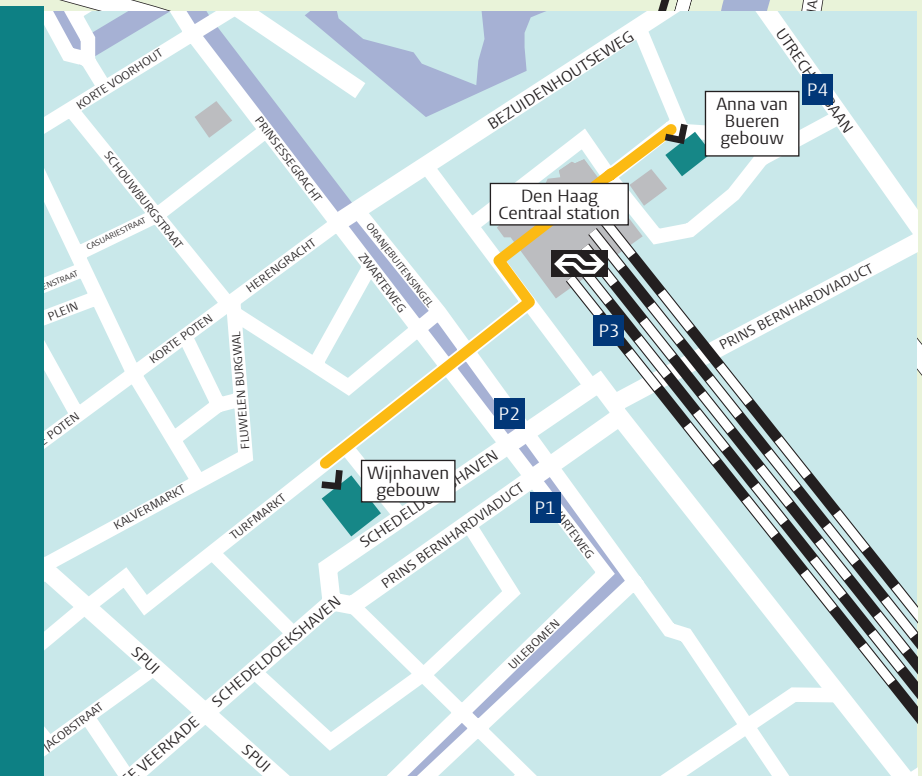

Wegwijz

in Leiden en Den Haag

Scan de QR om direct de routebeschrijving te openen.

Leiden

Locaties

-  **Kamerlingh Onnes gebouw**
Steenschuur 25
-  **Lipsius gebouw**
Cleveringaplaats 1
-  **Pieter de la Court gebouw**
Wassenaarseweg 52
-  **Van Steenis gebouw**
Einsteinweg 2
-  **Gorlaeus gebouw**
Einsteinweg 55
-  **LUMC Onderwijs gebouw**
Hippocratespad 21
-  **Herta Mohr gebouw**
Witte Singel 27A

Parkeren

- P1 Haagweg** Haagweg 8
- P2 Lammermarkt** Lammermarkt 20P
- P3 Garenmarkt** Korevaarstraat 26
- P4 Centrum Morspoort** Bloemfonteinstraat 2
- P5 LUMC** Albinusdreef 2
- P6 Ehrenfestweg** Ehrenfestweg 1t

 Deze weg is afgesloten

Den Haag

Locaties

-  **Anna van Bueren gebouw**
Anna van Buerenplein 301
-  **Wijnhaven gebouw**
Turfmarkt 99

Parkeren

- P1 Turfmarkt** Schedeldoekshaven 204
- P2 Muzenplein** Fluwelen Burgwal 46
- P3 Helicon** Zwarteweg 40
- P4 CS New Babylon** Prinses Irenestraat 1

Hop on, hop off - Haltes
Gedurende de gehele Open Dag rijdt een shuttlebus langs de faculteiten in het centrum van Leiden en in het Bio Science Park.