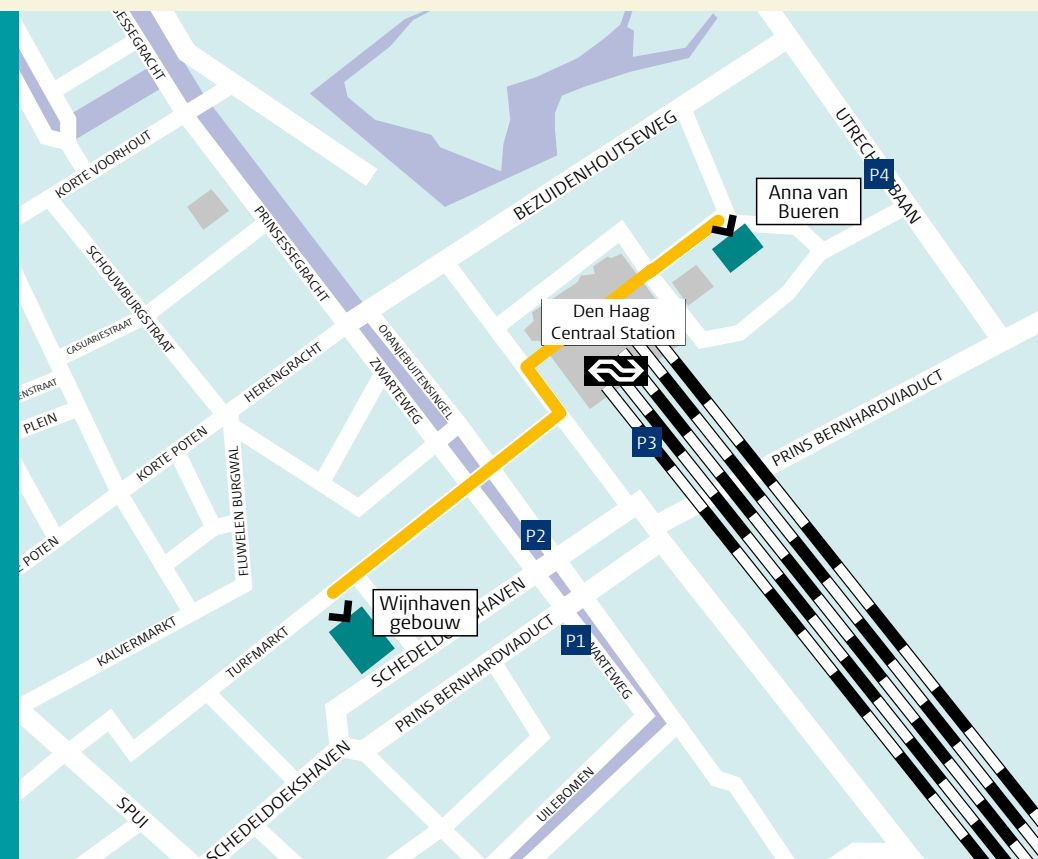

Wegwijz in Leiden en Den Haag

Scan de QR om direct de routebeschrijving te openen.

A44

Den Haag

Locaties

- Anna van Bueren**
Anna van Buerenplein 301
- Wijnhaven**
Turfmarkt 99

Parkeren

- P1 Turfmarkt** Schedeldoekhaven 204
- P2 Muzenplein** Fluwelen Burgwal 46
- P3 Helicon** Zwarteweg 40
- P4 CS New Babylon** Prinses Irenestraat 1

Leiden

Locaties

- Kamerlingh Onnes gebouw**
Stensschuur 25
- Lipsius gebouw**
Clevringaplaats 1
- Pieter de la Court gebouw**
Wassenaarseweg 52
- Van Steenis gebouw**
Einsteinweg 2
- Gorlaeus gebouw**
Einsteinweg 57
- LUMC Onderwijsgebouw**
Hippocratespad 21
- Herta Mohr gebouw**
Witte Singel 27A

Parkeren

- P1 Haagweg** Haagweg 8
 - P2 Lammermarkt** Lammermarkt 20P
 - P3 Garenmarkt** Korenvaarstraat 26
 - P4 Centrum Morspoort** Bloemfonteinstraat 2
 - P5 LUMC** Albinusdreef 2
 - P6 Ehrenfestweg** Ehrenfestweg 1t
- Deze weg is afgesloten

Hop on, hop off - Haltes
Gedurende de gehele Open Dag rijdt een shuttlebus langs de faculteiten in het centrum van Leiden en in het Bio Science Park.